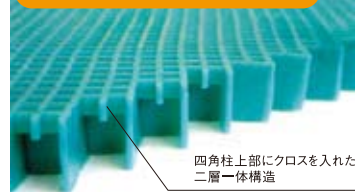

- 1) スムーズな無段階リクライニング
- 2) レバーひとつで簡単操作
- 3) ヘッドレストもリクライニング
- 4) 車と同じハンモック構造
- 5) レザーと木材は好きな色をチョイス
- 6) 360度の回転機構とシリアルナンバー

リクライニングチェア(オットマン付) ●W860×D1290・930×H1000・420 **総皮革張**

ネクストセクション② 至福の椅子

ネクストセクション③ ジェルロン 体にかかる負担「ゼロ」を目指した究極の眠り

最新素材の
マットレス

ジェルロン
マットレス

ネクストで体験ください。

四角柱上部にクロスを入れた二層一体構造

- ジェルロンとは、宇宙船内用衝撃緩衝材を進化させた、二層一体に成形した立体格子状ジェル。
- ジェルロンだけの「体圧分散+ねじれ力吸収」。
- すぐれた通気性を持ち、蒸れを溜めない独特のポンピング作用。
- 優れた形状安定性、ウレタン素材の約3~5倍の耐久性。
- 低反発素材の弱点をすべて解消。温度で硬さが変わらない、寝返りしやすい、涼しく、暖かい、洗えて衛生的、抜群の通気性。